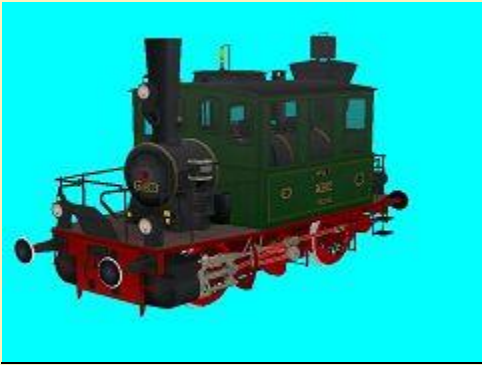

11.01.2016

"Der Glaskasten": K.Bay.Stb. (Allan- und Heusinger-Steuerung)

PtL_2-2_Bayer-SB_AF2
(Modell 4507 Allan-Steuerung)

Vora-Shop
Trend-Shop

AF200029.zip
V60NAF22429.zip

08.01.2016