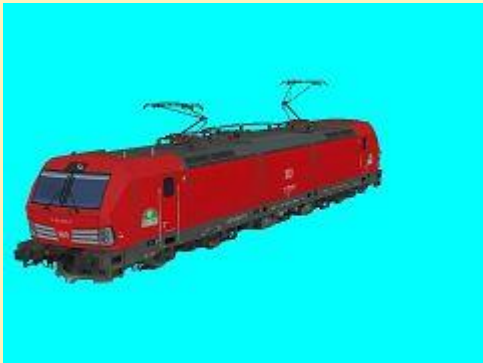

FiBeBa_Aussichtswagen_750_JE2

FiBeBa_Aussichtswagen_Plane_750_JE2

FiBeBa_Buffetwagen_750_JE2

FiBeBa_Gepaeckwagen_750_JE2

FiBeBa_Personenwagen_750_JE2

FiBeBa_Salonwagen_750_JE2

FiBeBa_BVO_Aussichtswagen_750_JE2

FiBeBa_BVO_Aussichtswagen_Plane_750_JE2

FiBeBa_BVO_Buffetwagen_750_JE2

FiBeBa_BVO_Gepaeckwagen
_750_JE2

FiBeBa_BVO_Personenwagen
_750_JE2

Vora-Shop

JE200373.zip

15.05.2019

Vectron DC BR5170 DB Schenker Rail Polska Set 3