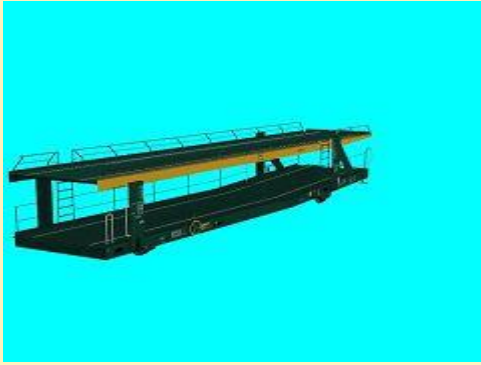

24.10.2020

Autotransportwagen Typ Laaers560 SITFA/Nacco

Nacco_Laaers560-A-leer_DB1

SITFA_Laaers560-A-leer_DB1

Nacco_Laaers560-B-leer_DB1

SITFA_Laaers560-B-leer_DB1

Vora-Shop
Trend-Shop

db100437.zip
V60NDB10437.zip

24.10.2020

Autotransportwagen Typ Laaers560 DBAG/ARS

ARS_Laaers560-A-leer_DB1

ARS-DBAG_Laaers560-A-leer_DB1

DBAG_Laaers560-A-leer_DB1

ARS_Laaers560-B-leer_DB1

ARS-DBAG_Laaers560-B-leer_DB1

DBAG_Laaers560-B-leer_DB1