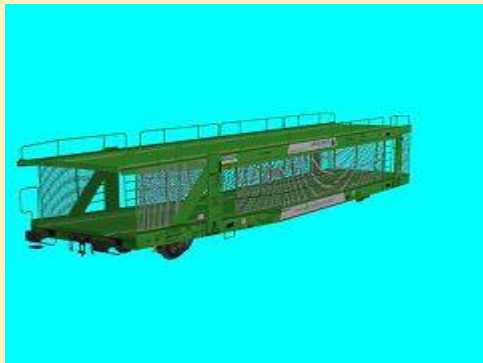

24.10.2020

Autotransportwagen Typ Laaers560 SITFA/Nacco

Nacco_Laaers560-A-leer_DB1

SITFA_Laaers560-A-leer_DB1

Nacco_Laaers560-B-leer_DB1

SITFA_Laaers560-B-leer_DB1

Vora-Shop
Trend-Shop

db100437.zip
V60NDB10437.zip