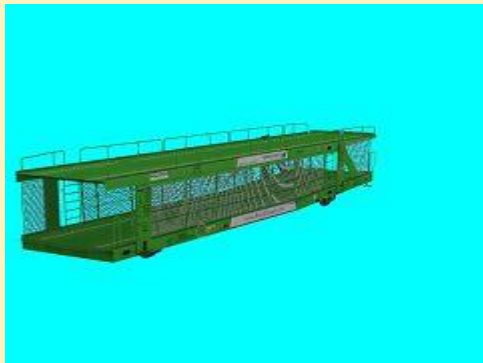

24.10.2020

Autotransportwagen Typ Laaers560 SITFA/Nacco

Nacco_Laaers560-A-leer_DB1

SITFA_Laaers560-A-leer_DB1

Nacco_Laaers560-B-leer_DB1

SITFA_Laaers560-B-leer_DB1

Vora-Shop
Trend-Shop

db100437.zip
V60NDB10437.zip

24.10.2020

Autotransportwagen Typ Laaers560 DBAG/ARS

ARS_Laaers560-A-leer_DB1

ARS-DBAG_Laaers560-A-leer_DB1

DBAG_Laaers560-A-leer_DB1

ARS_Laaers560-B-leer_DB1

ARS-DBAG_Laaers560-B-leer_DB1

DBAG_Laaers560-B-leer_DB1