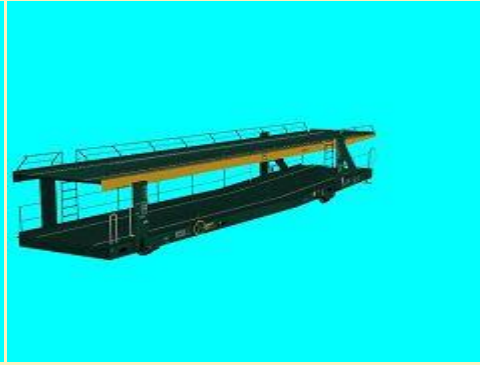

24.10.2020

Autotransportwagen Typ Laaers560 SITFA/Nacco

Nacco_Laaers560-A-leer_DB1

SITFA_Laaers560-A-leer_DB1

Nacco_Laaers560-B-leer_DB1

SITFA_Laaers560-B-leer_DB1

Vora-Shop
Trend-Shop

db100437.zip
V60NDB10437.zip

24.10.2020

Autotransportwagen Typ Laaers560 DBAG/ARS

ARS_Laaers560-A-leer_DB1

ARS-DBAG_Laaers560-A-leer_DB1

DBAG_Laaers560-A-leer_DB1

ARS_Laaers560-B-leer_DB1

ARS-DBAG_Laaers560-B-leer_DB1

DBAG_Laaers560-B-leer_DB1