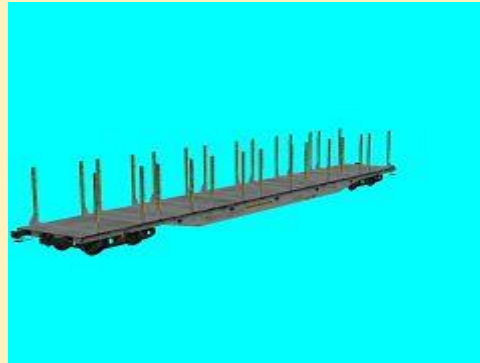

Wagenschuppen_Rampe_Wi_JE2

Wagenschuppen_Schmalzgrube_Wi_JE2

Vora-Shop

je200484.zip

06.10.2020

Vierachsiger Rungenwagen Typ Snps1 TWA (Set 1)

TWA_Snps1_Lad01_DB1

TWA_Snps1_leer_DB1