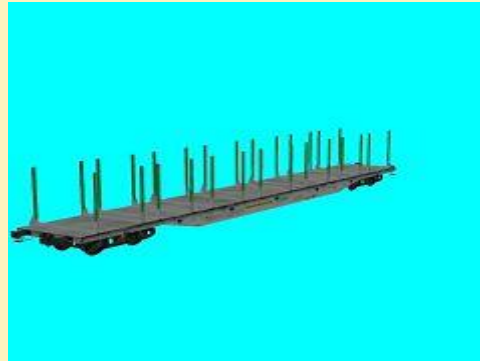

TWA-SETG_Snps1_leer_DB1