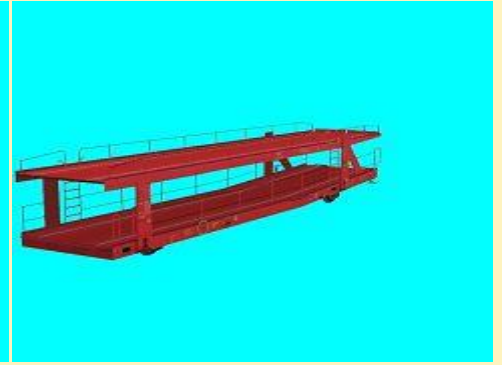

24.10.2020

Autotransportwagen Typ Laaers560 SITFA/Nacco

Nacco_Laaers560-A-leer_DB1

SITFA_Laaers560-A-leer_DB1

Nacco_Laaers560-B-leer_DB1

SITFA_Laaers560-B-leer_DB1

Vora-Shop
Trend-Shop

db100437.zip
V60NDB10437.zip

24.10.2020

Autotransportwagen Typ Laaers560 DBAG/ARS

ARS_Laaers560-A-leer_DB1

ARS-DBAG_Laaers560-A-leer_DB1

DBAG_Laaers560-A-leer_DB1

ARS_Laaers560-B-leer_DB1

ARS-DBAG_Laaers560-B-leer_DB1

DBAG_Laaers560-B-leer_DB1